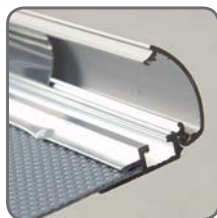

Technical Guide

205 Alu Snap Frame Rondo Wall, 25 mm, Silver anodized

Rondo corners in chrome. White PS backing. Supplied complete with anti-reflex APET front panel, screws and plugs.

25 MM PROFILE

Art. No.	Poster Size	Color	Total W x H	Package Size	- Weight	Pallet Size	- Quantity	
4770R	21*29,7 cm	A4	Alu/silver	23,9*32,6 cm	27*37*8 cm	0,6 kg	80*120*220 cm	750 pcs.
4727R	29,7*42 cm	A3	Alu/silver	32,6*44,9 cm	36*148*8 cm	0,8 kg	80*120*220 cm	620 pcs.
4729R	42*59,4 cm	A2	Alu/silver	44,9*62,3 cm	48*68*8 cm	1,0 kg	80*120*220 cm	330 pcs.
4742R	50*70 cm		Alu/silver	52,9*72,9 cm	56*76*8 cm	1,3 kg	80*120*220 cm	320 pcs.
4730R	59,4*84,1 cm	A1	Alu/silver	62,3*87,0 cm	66*92*8 cm	2,5 kg	80*120*220 cm	205 pcs.
4753R	70*100 cm		Alu/silver	72,9*102,9 cm	76*107*8 cm	2,8 kg	80*120*220 cm	165 pcs.