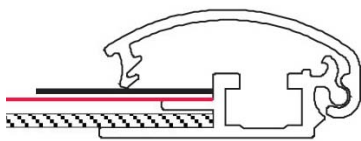

Technical Guide

205 Alu Snap Frame Rondo Wall, 25 mm, Silver anodized

Rondo corners in chrome. White PS backing. Supplied complete with anti-reflex APET front panel, screws and plugs.

25 MM PROFILE

Art. No.	Poster Size	Color	Total W x H	Package Size	- Weight	Pallet Size	- Quantity	
4770R	21*29,7 cm	A4	Alu/silver	23,9*32,6 cm	27*37*8 cm	0,6 kg	80*120*220 cm	750 pcs.
4727R	29,7*42 cm	A3	Alu/silver	32,6*44,9 cm	36*148*8 cm	0,8 kg	80*120*220 cm	620 pcs.
4729R	42*59,4 cm	A2	Alu/silver	44,9*62,3 cm	48*68*8 cm	1,0 kg	80*120*220 cm	330 pcs.
4742R	50*70 cm		Alu/silver	52,9*72,9 cm	56*76*8 cm	1,3 kg	80*120*220 cm	320 pcs.
4730R	59,4*84,1 cm	A1	Alu/silver	62,3*87,0 cm	66*92*8 cm	2,5 kg	80*120*220 cm	205 pcs.
4753R	70*100 cm		Alu/silver	72,9*102,9 cm	76*107*8 cm	2,8 kg	80*120*220 cm	165 pcs.