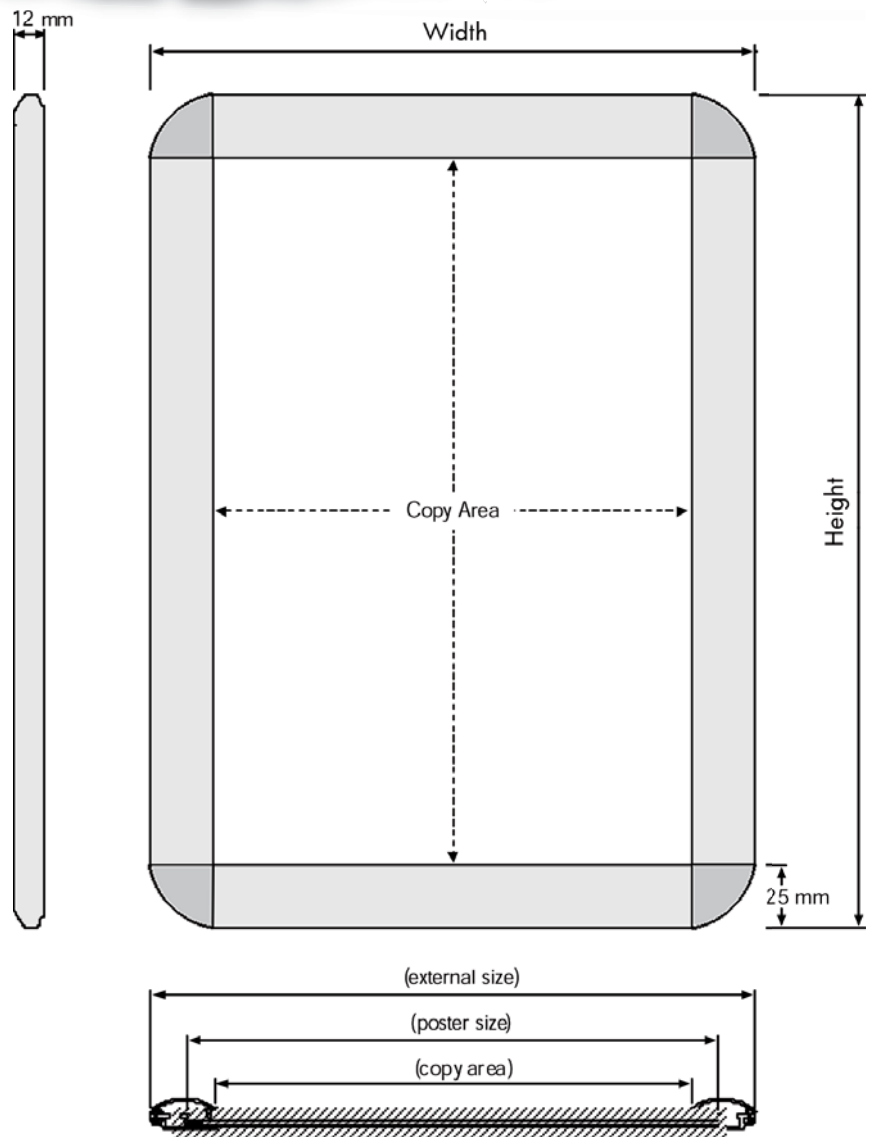

Technical Guide

205 Alu Snap Frame Rondo Wall, 25 mm, Silver anodized

Rondo corners in chrome. White PS backing. Supplied complete with anti-reflex APET front panel, screws and plugs.

25 MM PROFILE

Art. No.	Poster Size	Color	Total W x H	Package Size	- Weight	Pallet Size	- Quantity	
4770R	21*29,7 cm	A4	Alu/silver	23,9*32,6 cm	27*37*8 cm	0,6 kg	80*120*220 cm	750 pcs.
4727R	29,7*42 cm	A3	Alu/silver	32,6*44,9 cm	36*148*8 cm	0,8 kg	80*120*220 cm	620 pcs.
4729R	42*59,4 cm	A2	Alu/silver	44,9*62,3 cm	48*68*8 cm	1,0 kg	80*120*220 cm	330 pcs.
4742R	50*70 cm		Alu/silver	52,9*72,9 cm	56*76*8 cm	1,3 kg	80*120*220 cm	320 pcs.
4730R	59,4*84,1 cm	A1	Alu/silver	62,3*87,0 cm	66*92*8 cm	2,5 kg	80*120*220 cm	205 pcs.
4753R	70*100 cm		Alu/silver	72,9*102,9 cm	76*107*8 cm	2,8 kg	80*120*220 cm	165 pcs.