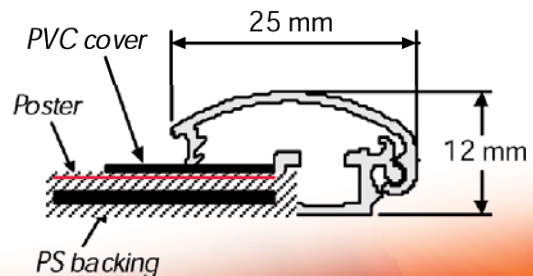

Technical Guide

205 Alu Snap Frame Rondo Wall, 25 mm, Silver anodized

Rondo corners in chrome. White PS backing. Supplied complete with anti-reflex APET front panel, screws and plugs.

25 MM PROFILE

Art. No.	Poster Size	Color	Total W x H	Package Size	- Weight	Pallet Size	- Quantity	
4770R	21*29,7 cm	A4	Alu/silver	23,9*32,6 cm	27*37*8 cm	0,6 kg	80*120*220 cm	750 pcs.
4727R	29,7*42 cm	A3	Alu/silver	32,6*44,9 cm	36*148*8 cm	0,8 kg	80*120*220 cm	620 pcs.
4729R	42*59,4 cm	A2	Alu/silver	44,9*62,3 cm	48*68*8 cm	1,0 kg	80*120*220 cm	330 pcs.
4742R	50*70 cm		Alu/silver	52,9*72,9 cm	56*76*8 cm	1,3 kg	80*120*220 cm	320 pcs.
4730R	59,4*84,1 cm	A1	Alu/silver	62,3*87,0 cm	66*92*8 cm	2,5 kg	80*120*220 cm	205 pcs.
4753R	70*100 cm		Alu/silver	72,9*102,9 cm	76*107*8 cm	2,8 kg	80*120*220 cm	165 pcs.