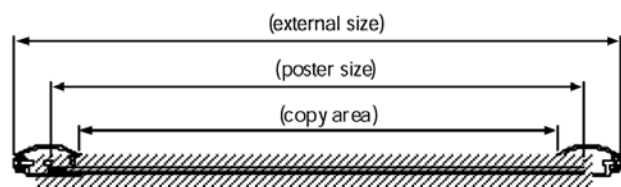

Technical Guide

211 Alu Snap Frame Wall, 25 mm, Gold anodized

Corners cut in mitred. Supplied complete with white PS backplate and anti-reflex APET front panel, screws and plugs.

Art. No.	Poster Size	Color	Total W x H	Package Size	- Weight	Pallet Size	- Quantity	
5710	21*29,7 cm	A4	Gold	23,9*32,6 cm	27*37*8 cm	0,6 kg	80*120*220 cm	750 pcs.
5711	29,7*42 cm	A3	Gold	32,6*44,9 cm	38*48*8 cm	0,8 kg	80*120*220 cm	350 pcs.
5712	42*59,4 cm	A2	Gold	44,9*62,3 cm	48*68*8 cm	1,0 kg	80*120*220 cm	330 pcs.
5713	50*70 cm	Gold	52,9*72,9 cm	56*76*8 cm	1,3 kg	80*120*220 cm	320 pcs.	
5714	59,4*84,1 cm	A1	Gold	62,3*87,0 cm	66*92*8 cm	2,5 kg	80*120*220 cm	205 pcs.
5715	70*100 cm	Gold	72,9*102,9 cm	76*106*8 cm	2,8 kg	80*120*220 cm	165 pcs.	