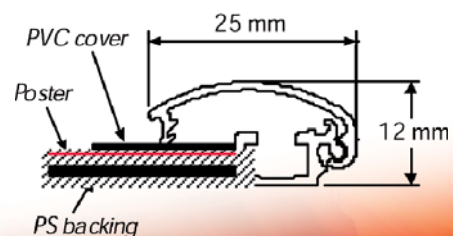

Technical Guide

211 Alu Snap Frame Wall, 25 mm, Gold anodized

Corners cut in mitred. Supplied complete with white PS backplate and anti-reflex APET front panel, screws and plugs.

Art. No.	Poster Size	Color	Total W x H	Package Size	- Weight	Pallet Size	- Quantity	
5710	21*29,7 cm	A4	Gold	23,9*32,6 cm	27*37*8 cm	0,6 kg	80*120*220 cm	750 pcs.
5711	29,7*42 cm	A3	Gold	32,6*44,9 cm	38*48*8 cm	0,8 kg	80*120*220 cm	350 pcs.
5712	42*59,4 cm	A2	Gold	44,9*62,3 cm	48*68*8 cm	1,0 kg	80*120*220 cm	330 pcs.
5713	50*70 cm	Gold	52,9*72,9 cm	56*76*8 cm	1,3 kg	80*120*220 cm	320 pcs.	
5714	59,4*84,1 cm	A1	Gold	62,3*87,0 cm	66*92*8 cm	2,5 kg	80*120*220 cm	205 pcs.
5715	70*100 cm	Gold	72,9*102,9 cm	76*106*8 cm	2,8 kg	80*120*220 cm	165 pcs.	