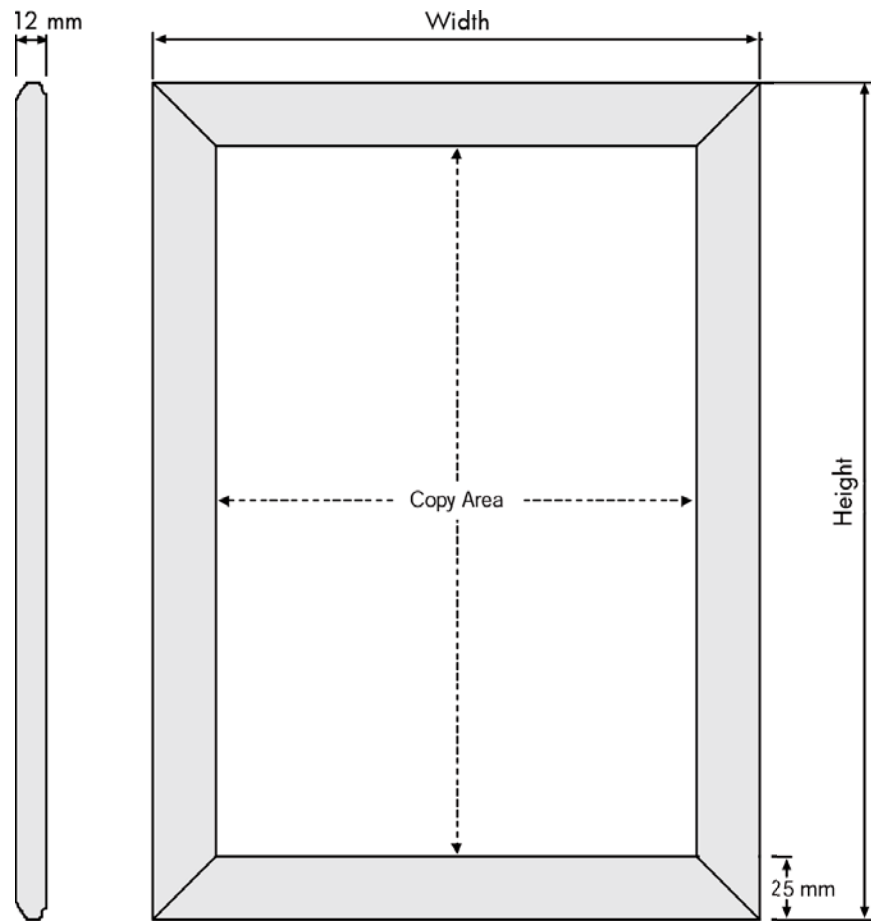

Technical Guide

211 Alu Snap Frame Wall, 25 mm, Gold anodized

Corners cut in mitred. Supplied complete with white PS backplate and anti-reflex APET front panel, screws and plugs.

Art. No.	Poster Size	Color	Total W x H	Package Size	- Weight	Pallet Size	- Quantity	
5710	21*29,7 cm	A4	Gold	23,9*32,6 cm	27*37*8 cm	0,6 kg	80*120*220 cm	750 pcs.
5711	29,7*42 cm	A3	Gold	32,6*44,9 cm	38*48*8 cm	0,8 kg	80*120*220 cm	350 pcs.
5712	42*59,4 cm	A2	Gold	44,9*62,3 cm	48*68*8 cm	1,0 kg	80*120*220 cm	330 pcs.
5713	50*70 cm	Gold	52,9*72,9 cm	56*76*8 cm	1,3 kg	80*120*220 cm	320 pcs.	
5714	59,4*84,1 cm	A1	Gold	62,3*87,0 cm	66*92*8 cm	2,5 kg	80*120*220 cm	205 pcs.
5715	70*100 cm	Gold	72,9*102,9 cm	76*106*8 cm	2,8 kg	80*120*220 cm	165 pcs.	