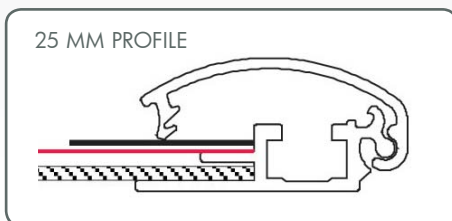

Technical Guide

211 Alu Snap Frame Wall, 25 mm, Gold anodized

Corners cut in mitred. Supplied complete with white PS backplate and anti-reflex APET front panel, screws and plugs.

Art. No.	Poster Size	Color	Total W x H	Package Size	- Weight	Pallet Size	- Quantity	
5710	21*29,7 cm	A4	Gold	23,9*32,6 cm	27*37*8 cm	0,6 kg	80*120*220 cm	750 pcs.
5711	29,7*42 cm	A3	Gold	32,6*44,9 cm	38*48*8 cm	0,8 kg	80*120*220 cm	350 pcs.
5712	42*59,4 cm	A2	Gold	44,9*62,3 cm	48*68*8 cm	1,0 kg	80*120*220 cm	330 pcs.
5713	50*70 cm	Gold	52,9*72,9 cm	56*76*8 cm	1,3 kg	80*120*220 cm	320 pcs.	
5714	59,4*84,1 cm	A1	Gold	62,3*87,0 cm	66*92*8 cm	2,5 kg	80*120*220 cm	205 pcs.
5715	70*100 cm	Gold	72,9*102,9 cm	76*106*8 cm	2,8 kg	80*120*220 cm	165 pcs.	