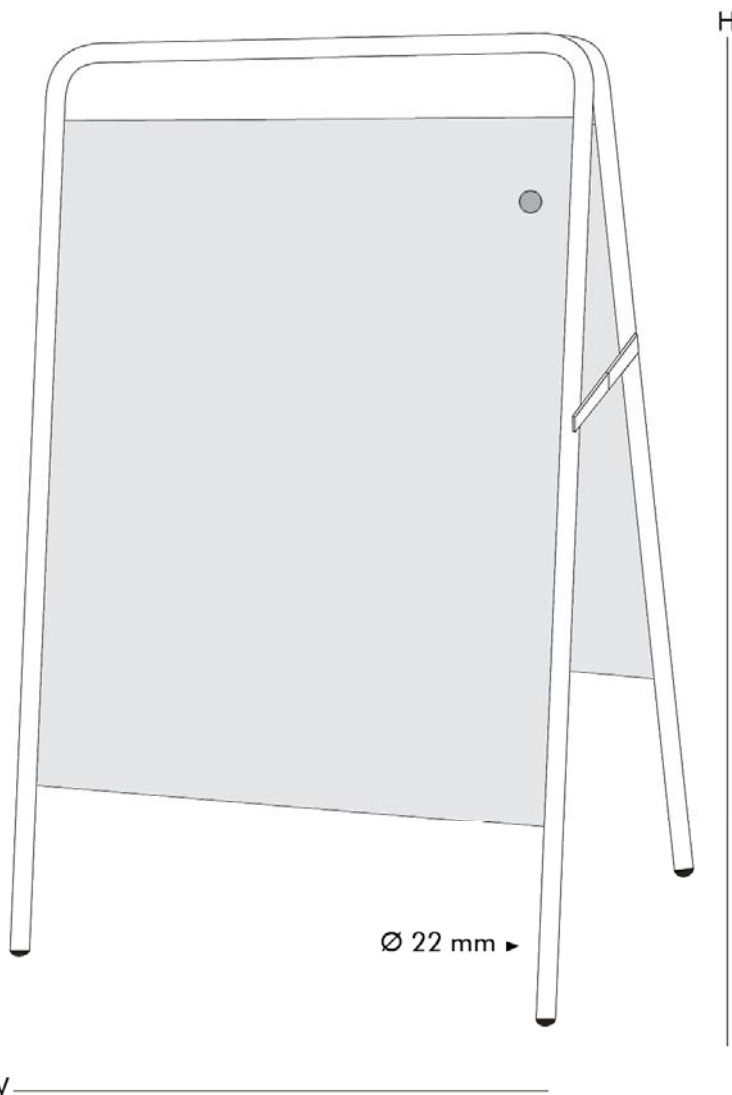

### I05 Expo Sign Pavement Board

Produced in 22 mm phosphated and polyester lacquered steel tubes.  
Non-corrosive alu-zinc back-sheets.  
Anti-reflex APET front panels with magnetic closure, included.

Art. No.	Poster Size	Color	Total W x H	Package Size	- Weight	Pallet Size	- Quantity	
3311BA	21*29,7 cm	A4	White	29*46 cm	39*61*6 cm	3 kg	80*120*220 cm	50 pcs.
3303	29,7*42 cm	A3	White	38*65 cm	48*80*6 cm	4 kg	80*120*220 cm	50 pcs.
3311	42*59,4 cm	A2	White	50*86 cm	60*101*6 cm	9 kg	80*120*220 cm	25 pcs.
3312	42*59,4 cm	A2	Red	50*86 cm	60*101*6 cm	9 kg	80*120*220 cm	25 pcs.
3313	50*70 cm		White	58*92 cm	60*104*7 cm	11 kg	80*120*220 cm	25 pcs.
3314	50*70 cm		Red	58*92 cm	60*104*7 cm	11 kg	80*120*220 cm	25 pcs.
3313SI	50*70 cm		Silver	58*92 cm	60*104*7 cm	11 kg	80*120*220 cm	25 pcs.
3313BL	50*70 cm		Black	58*92 cm	60*104*7 cm	11 kg	80*120*220 cm	25 pcs.
3315	59,4*84,1 cm	A1	White	68*114 cm	70*120*7 cm	14 kg	80*120*220 cm	20 pcs.
3316	59,4*84,1 cm	A1	Red	68*114 cm	70*120*7 cm	14 kg	80*120*220 cm	20 pcs.
3315SI	59,4*84,1 cm	A1	Silver	68*114 cm	70*120*7 cm	14 kg	80*120*220 cm	20 pcs.
3315BL	59,4*84,1 cm	A1	Black	68*114 cm	70*120*7 cm	14 kg	80*120*220 cm	20 pcs.
3317	70*100 cm		White	78*126 cm	81*138*7 cm	17 kg	80*150*220 cm	20 pcs.
3318	70*100 cm		Red	78*126 cm	81*138*7 cm	17 kg	80*150*220 cm	20 pcs.
3317SI	70*100 cm		Silver	78*126 cm	81*138*7 cm	17 kg	80*150*220 cm	20 pcs.
3317BL	70*100 cm		Black	78*126 cm	81*138*7 cm	17 kg	80*150*220 cm	20 pcs.
3319	84,1*119 cm	A0	White	92*141 cm	102*153*7 cm	23 kg	100*150*220 cm	20 pcs.
3320	84,1*119 cm	A0	Red	92*141 cm	102*153*7 cm	23 kg	100*150*220 cm	20 pcs.